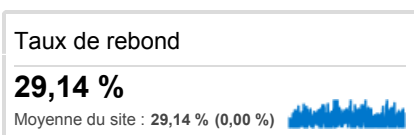

Tableau de bord sans titre

28 févr. 2009 - 31 déc. 2012

**Tableau**

Pays/Territoire	Visites	Taux de rebond
-----------------	---------	----------------

Belgium	15 430	25,42 %
France	1 386	51,73 %
Canada	174	71,26 %
Switzerland	126	53,17 %
United States	65	81,54 %
Brazil	58	89,66 %
Luxembourg	58	43,10 %
Netherlands	38	50,00 %
Spain	37	10,81 %
Germany	34	61,76 %