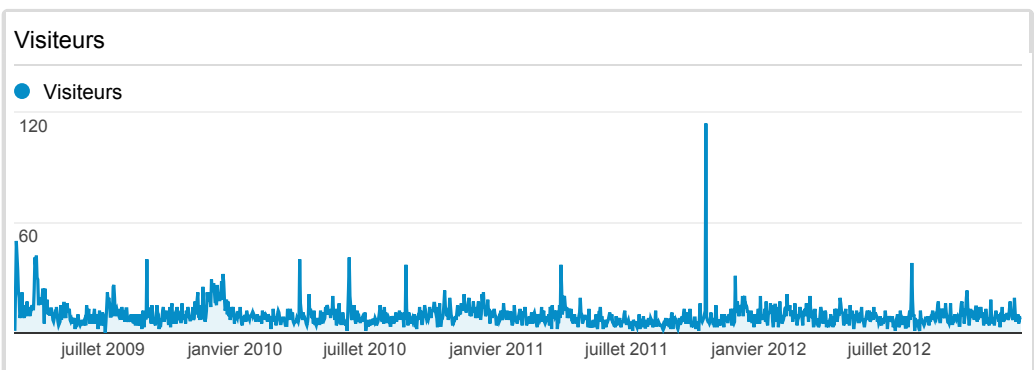

Tableau de bord sans titre

28 févr. 2009 - 31 déc. 2012

**Tableau**

Pays/Territoire	Visites	Taux de rebond
-----------------	---------	----------------

Belgium	15 430	25,42 %
France	1 386	51,73 %
Canada	174	71,26 %
Switzerland	126	53,17 %
United States	65	81,54 %
Brazil	58	89,66 %
Luxembourg	58	43,10 %
Netherlands	38	50,00 %
Spain	37	10,81 %
Germany	34	61,76 %