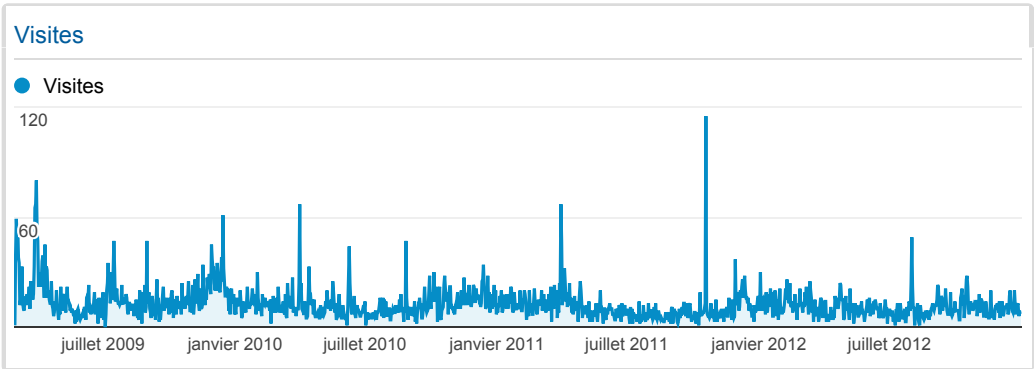

Tableau de bord sans titre

28 févr. 2009 - 31 déc. 2012

**Tableau**

Pays/Territoire	Visites	Taux de rebond
-----------------	---------	----------------

Belgium	15 430	25,42 %
France	1 386	51,73 %
Canada	174	71,26 %
Switzerland	126	53,17 %
United States	65	81,54 %
Brazil	58	89,66 %
Luxembourg	58	43,10 %
Netherlands	38	50,00 %
Spain	37	10,81 %
Germany	34	61,76 %