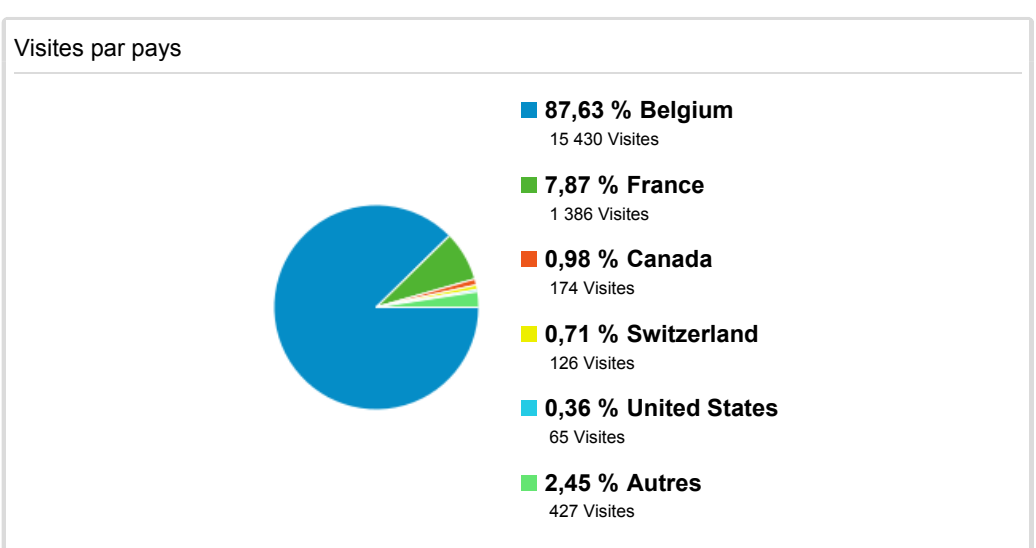

Tableau de bord sans titre

28 févr. 2009 - 31 déc. 2012

**Tableau**

Pays/Territoire	Visites	Taux de rebond
-----------------	---------	----------------

Belgium	15 430	25,42 %
France	1 386	51,73 %
Canada	174	71,26 %
Switzerland	126	53,17 %
United States	65	81,54 %
Brazil	58	89,66 %
Luxembourg	58	43,10 %
Netherlands	38	50,00 %
Spain	37	10,81 %
Germany	34	61,76 %