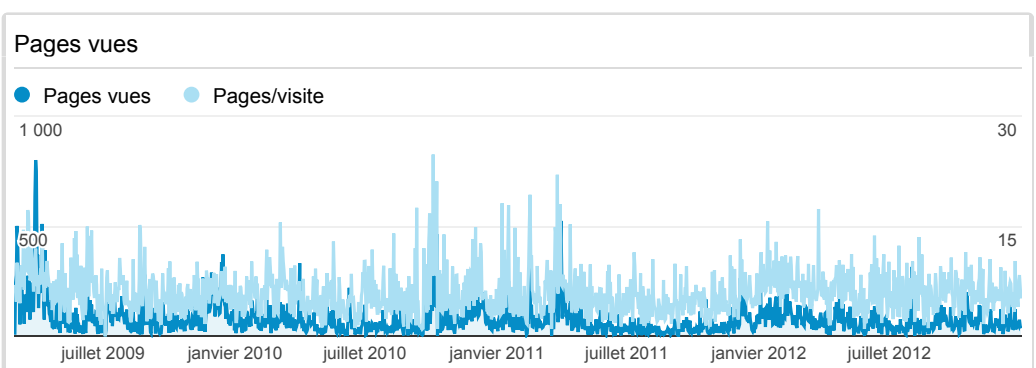

Tableau de bord sans titre

28 févr. 2009 - 31 déc. 2012

**Tableau**

Pays/Territoire	Visites	Taux de rebond
-----------------	---------	----------------

Belgium	15 430	25,42 %
France	1 386	51,73 %
Canada	174	71,26 %
Switzerland	126	53,17 %
United States	65	81,54 %
Brazil	58	89,66 %
Luxembourg	58	43,10 %
Netherlands	38	50,00 %
Spain	37	10,81 %
Germany	34	61,76 %