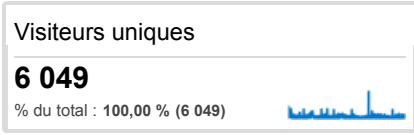

Tableau de bord sans titre

28 févr. 2009 - 31 déc. 2012

**Tableau**

Pays/Territoire	Visites	Taux de rebond
-----------------	---------	----------------

Belgium	15 430	25,42 %
France	1 386	51,73 %
Canada	174	71,26 %
Switzerland	126	53,17 %
United States	65	81,54 %
Brazil	58	89,66 %
Luxembourg	58	43,10 %
Netherlands	38	50,00 %
Spain	37	10,81 %
Germany	34	61,76 %