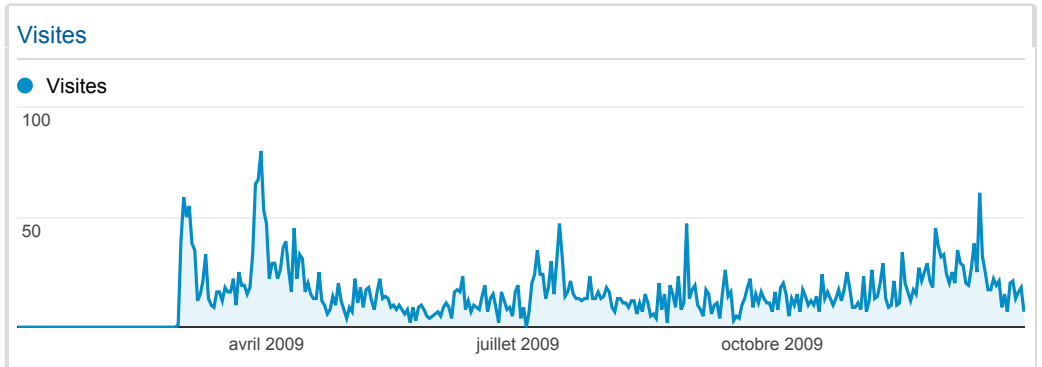

Tableau de bord sans titre

1 janv. 2009 - 31 déc. 2009

Tableau

Pays/Territoire	Visites	Taux de rebond
-----------------	---------	----------------

Belgium	4 771	22,34 %
France	245	58,37 %
Switzerland	88	47,73 %
Brazil	12	100,00 %
Luxembourg	12	25,00 %
Netherlands	12	41,67 %
Canada	11	54,55 %
Germany	9	55,56 %
United States	6	83,33 %
Spain	5	20,00 %