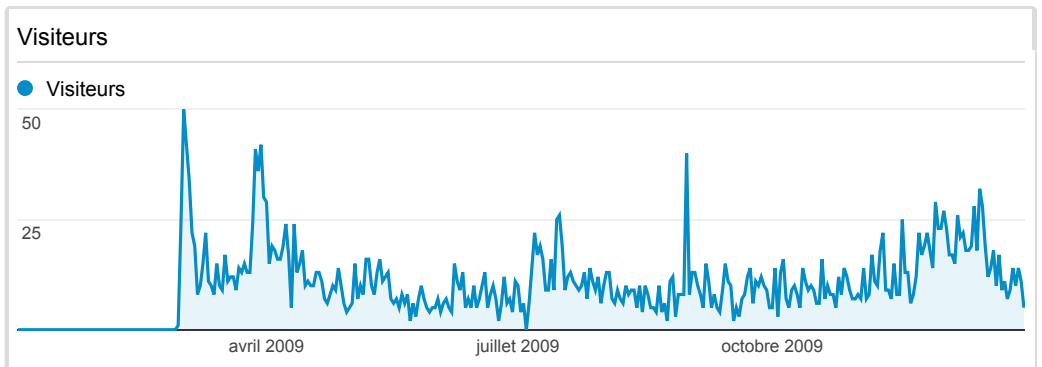

Tableau de bord sans titre

1 janv. 2009 - 31 déc. 2009

Tableau

Pays/Territoire	Visites	Taux de rebond
-----------------	---------	----------------

Belgium	4 771	22,34 %
France	245	58,37 %
Switzerland	88	47,73 %
Brazil	12	100,00 %
Luxembourg	12	25,00 %
Netherlands	12	41,67 %
Canada	11	54,55 %
Germany	9	55,56 %
United States	6	83,33 %
Spain	5	20,00 %