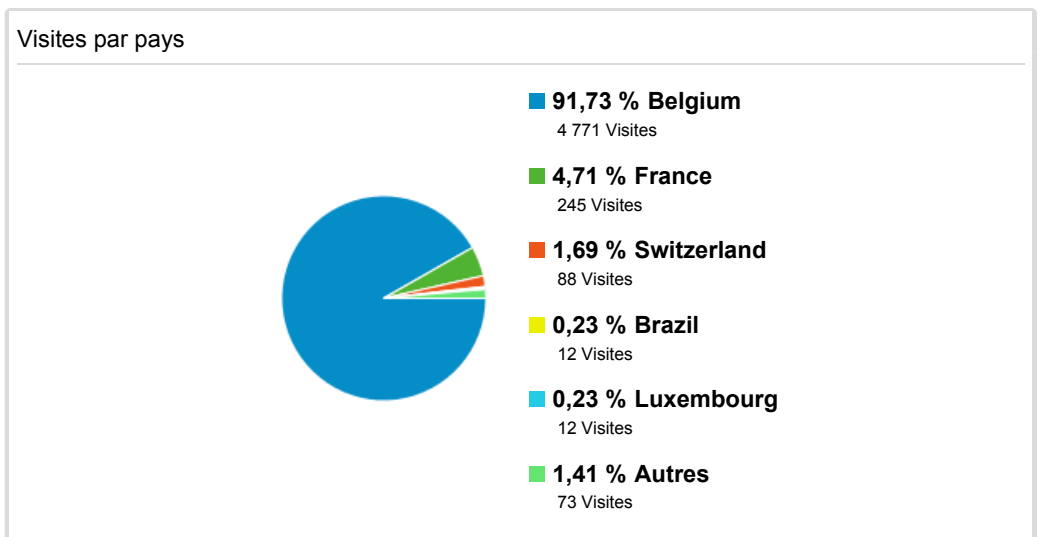

Tableau de bord sans titre

1 janv. 2009 - 31 déc. 2009

Tableau

Pays/Territoire	Visites	Taux de rebond
-----------------	---------	----------------

Belgium	4 771	22,34 %
France	245	58,37 %
Switzerland	88	47,73 %
Brazil	12	100,00 %
Luxembourg	12	25,00 %
Netherlands	12	41,67 %
Canada	11	54,55 %
Germany	9	55,56 %
United States	6	83,33 %
Spain	5	20,00 %