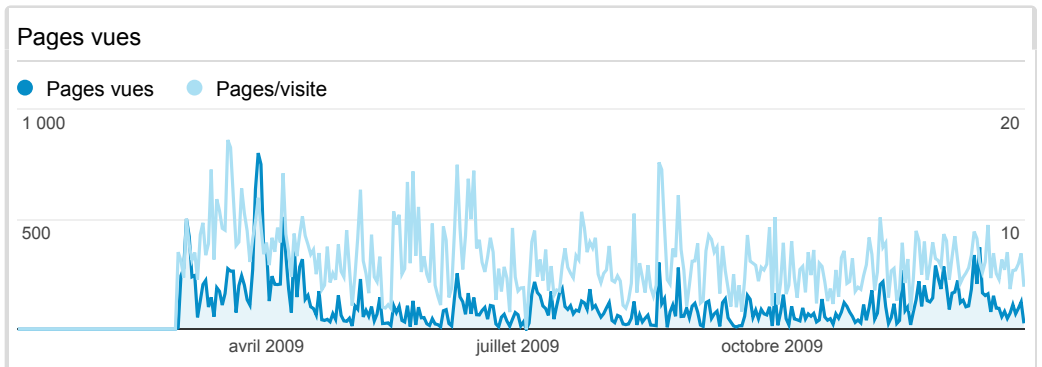

Tableau de bord sans titre

1 janv. 2009 - 31 déc. 2009

Tableau

Pays/Territoire	Visites	Taux de rebond
-----------------	---------	----------------

Belgium	4 771	22,34 %
France	245	58,37 %
Switzerland	88	47,73 %
Brazil	12	100,00 %
Luxembourg	12	25,00 %
Netherlands	12	41,67 %
Canada	11	54,55 %
Germany	9	55,56 %
United States	6	83,33 %
Spain	5	20,00 %